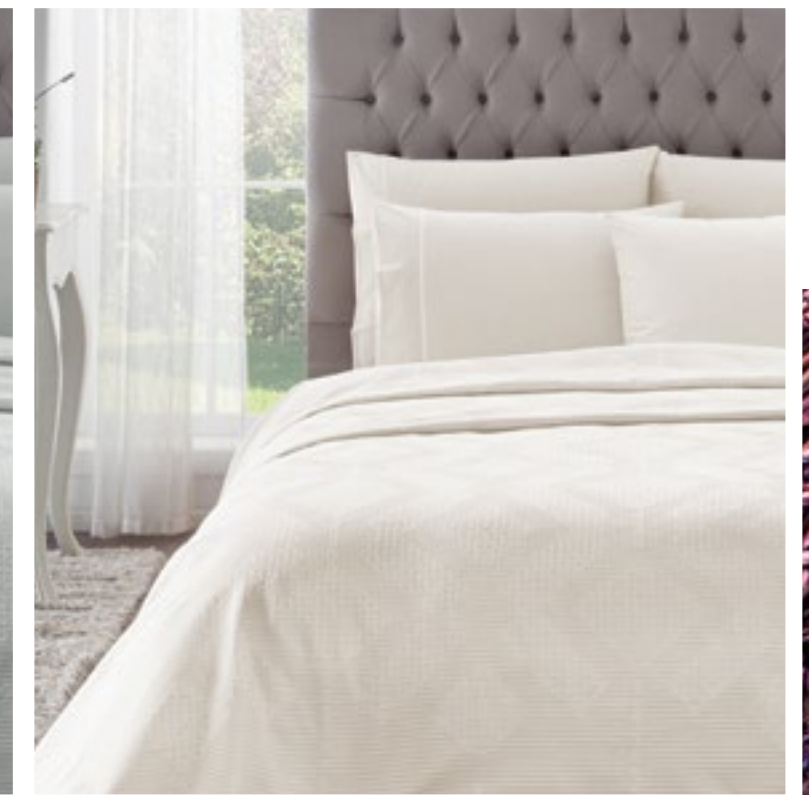

MADISON

👤
Pembe/Gri/Ekru