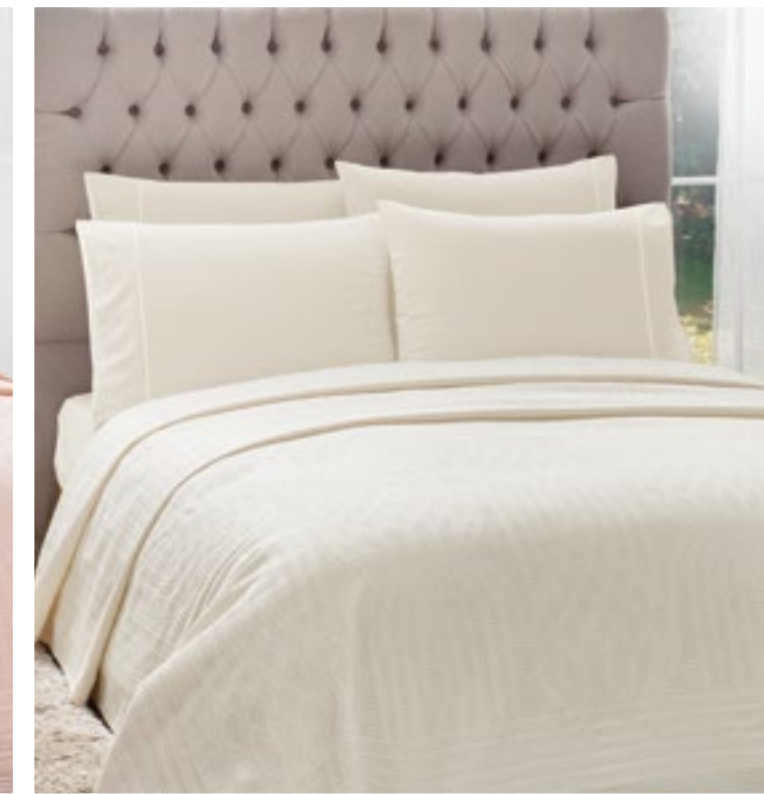

LAGUNA

Turkuaz/Somon/Ekru